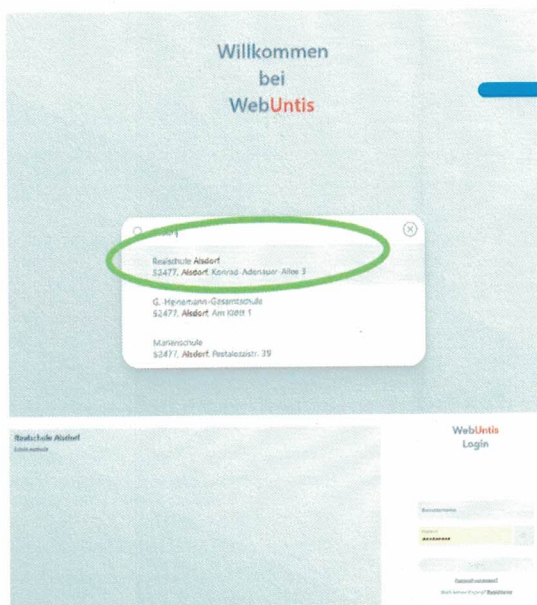

Anleitung WebUntis RS Alsdorf SJ 24_25

WebUntis Registrierung

Das ist die Email, die Sie in der Schule hinterlegt haben.

Bitte geben Sie die E-Mail Adresse ein, die für Sie in WebUntis hinterlegt wurde.

E-Mail Adresse

Senden

Betreff: [WebUntis] Registrierung

Klicken Sie auf folgenden Link, um die Registrierung abzuschließen oder geben Sie den Bestätigungscode in WebUntis ein:
<https://tantalos.webuntis.com/WebUntis/?school-rs-alsdorf#basic/userRegistration?token=0e06112ce67ca488924f09999901ad>

Ihr Bestätigungscode lautet:
0e06112ce67ca488924f09999901ad

Dieses E-Mail wurde automatisch generiert. Bitte antworten Sie nicht darauf.

WebUntis Registrierung

Ihre E-Mail Adresse wurde mit folgenden Schüler*innen verbunden:

Kind1Nachname Kind1Vorname (6b)
Kind2Nachname Kind2Vorname (6b)

Bitte vergeben Sie ein Passwort

Neues Passwort

achim.frantzen@web.de
Von dieser Website

admin
Von dieser Website

ft
Von dieser Website

Passwörter verwalten

WebUntis Realschule Alsdorf

2023/2024

- Alle Schüler*innen Hier sehen Sie Ihre Kinder
- Kind1Nachname Kind...
- Kind2Nachname Kind...
- Heute Hier sind die Menüpunkte aufgeführt, die Sie als Elternteil einsehen können.
- Übersicht
- Mitteilungen
- Mein Stundenplan
- Abwesenheiten Unter dem Menü Abwesenheiten können Sie Ihr Kind entschuldigen
- Hausaufgaben
- Dienste
- Noten Dieser Menüpunkt ist noch nicht freigeschaltet.